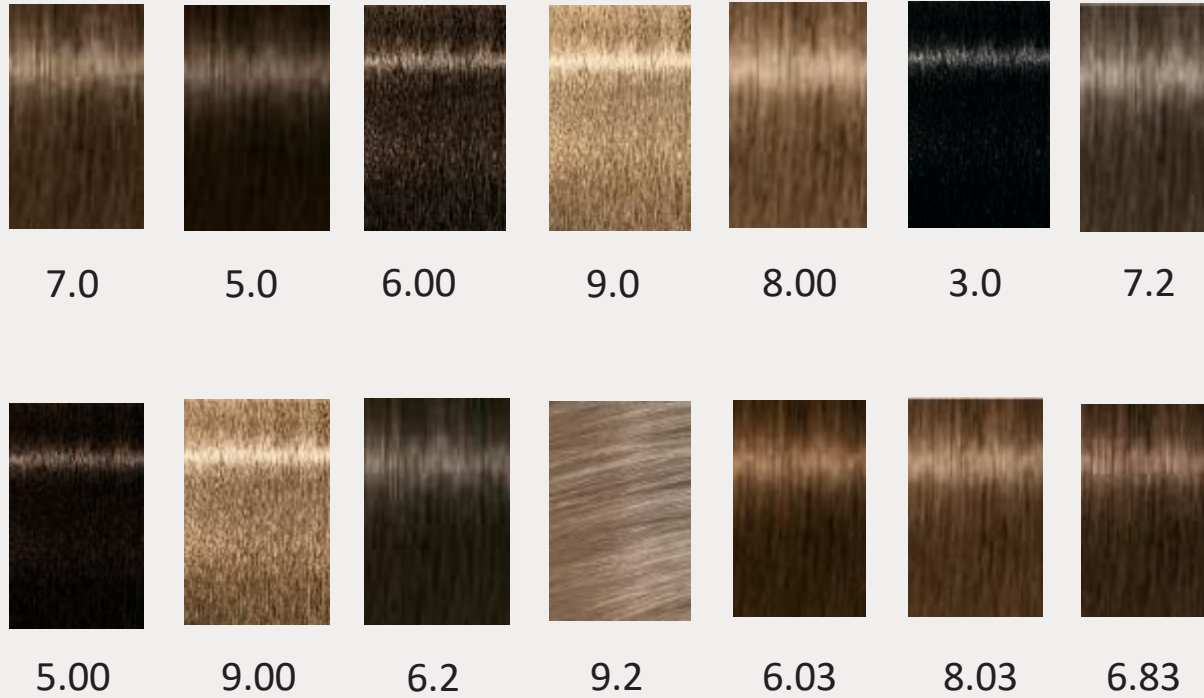

Reco offre REVENTE

Booster la revente !!

Pour l'achat d'un masque, le shampoing à - 50%

1 SOIN & COIFFAGE

2 COLORATION

PCC XPRESS COLOR Assortiment

1 2 NOUVEAUTÉ COLORATION

INDOLA
EXCLUSIVELY PROFESSIONAL

EXPRESS COLOR

FÉVRIER

POUR L'ACHAT DE

24 nuances Express Color

BONI

6 nuances

PLV

1 Manuel Technique +
nuancier imprimé